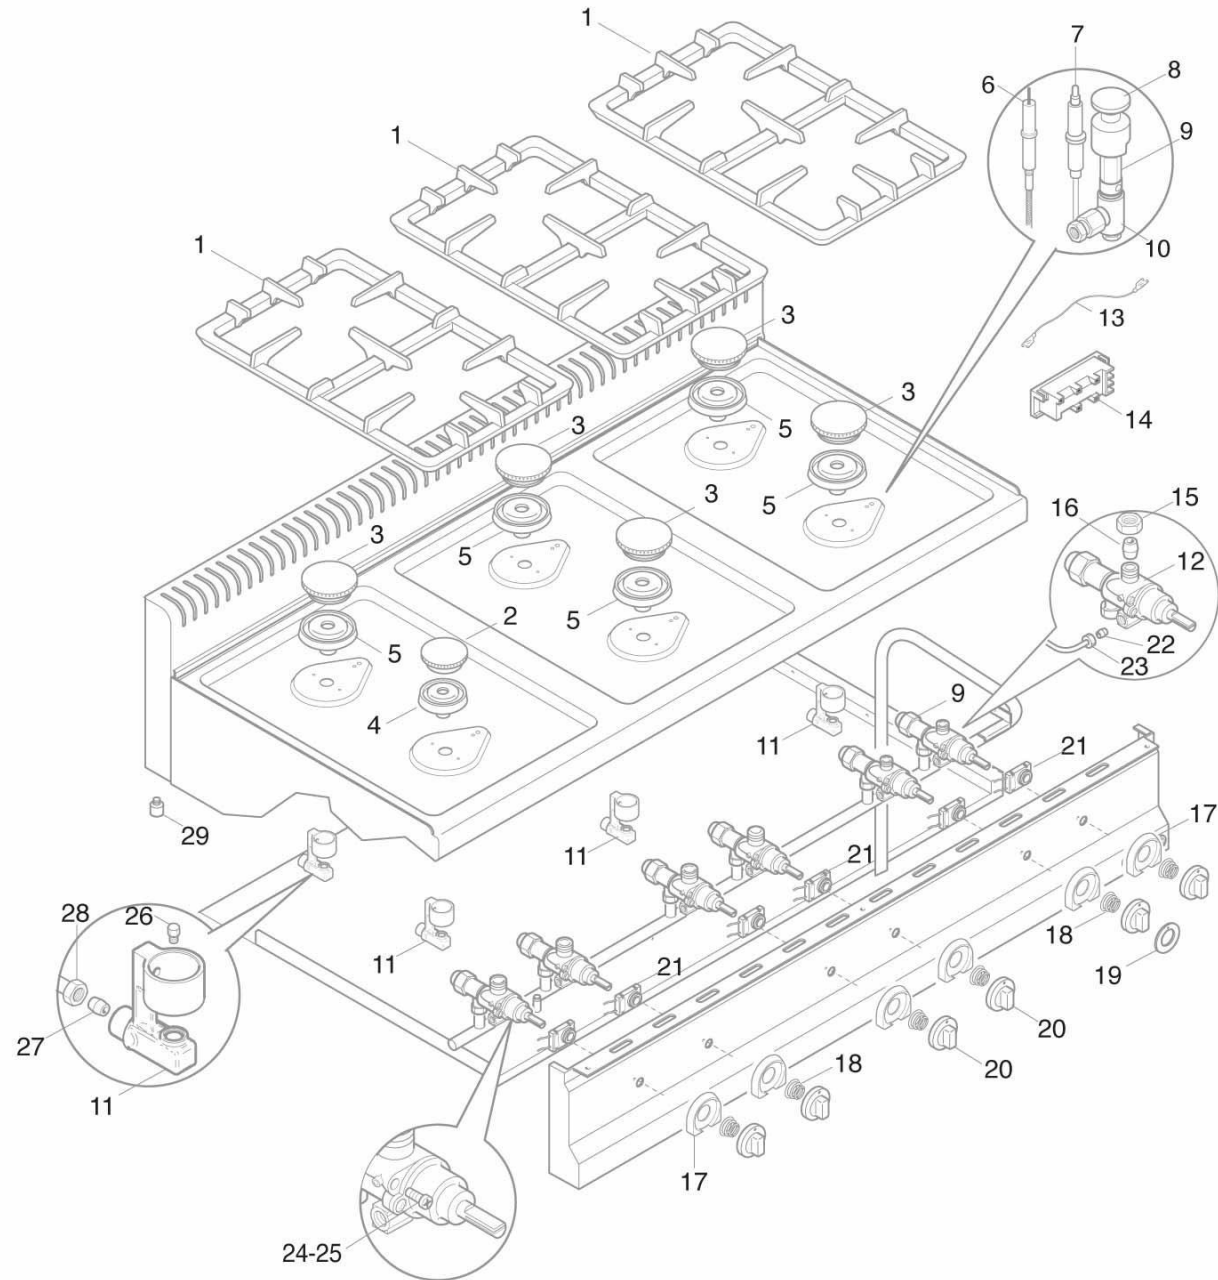

G7F4BPW

G7F4BPW

Pos. Item	Codice Code	Descrizione	Item Description	Designation articles	Artikelbeschreibung	Decripción artículos	N° pezzi - No. pieces				
1	31856700	Griglia smaltata rough e	enamelled grill rough ev	Grille Émaille rough ev	Emaillierter rost rough ev	Parrilla esmaltada rough ev					2
2	31283300	Spartifiamma r. cuc.'pw' s.700	Spartifiamma r. cuc.'pw' s.700	Spartifiamma r. cuc.'pw' s.700	Spartifiamma r. cuc.'pw' s.700	Spartifiamma r. cuc.'pw' s.700					1
3	31283600	Spartifiamma u.r. cuc.'pw' s.7	Spartifiamma u.r. cuc.'pw' s.7	Spartifiamma u.r. cuc.'pw' s.7	Spartifiamma u.r. cuc.'pw' s.7	Spartifiamma u.r. cuc.'pw' s.7					3
4	31283200	+corpo bruc. r. cuc.'pw' s.700	+corpo bruc. r. cuc.'pw' s.700	+corpo bruc. r. cuc.'pw' s.700	+corpo bruc. r. cuc.'pw' s.700	+corpo bruc. r. cuc.'pw' s.700					1
5	31283500	+corpo bruc. u.r. cuc.'pw' s.7	+corpo bruc. u.r. cuc.'pw' s.7	+corpo bruc. u.r. cuc.'pw' s.7	+corpo bruc. u.r. cuc.'pw' s.7	+corpo bruc. u.r. cuc.'pw' s.7					3
6	00000000	Ricambio mancante	-----	-----	-----	-----					-
7	31288300	Termocoppia 600mm cuc.'pw' s.7	Termocoppia 600mm cuc.'pw' s.7	Termocoppia 600mm cuc.'pw' s.7	Termocoppia 600mm cuc.'pw' s.7	Termocoppia 600mm cuc.'pw' s.7					4
8	24292000	Cappello pilota cuc.'pw' s.700	Cappello pilota cuc.'pw' s.700	Cappello pilota cuc.'pw' s.700	Cappello pilota cuc.'pw' s.700	Cappello pilota cuc.'pw' s.700					4
9	22993700	Venturi pilota cuc.'pw' s.700	Venturi pilota cuc.'pw' s.700	Venturi pilota cuc.'pw' s.700	Venturi pilota cuc.'pw' s.700	Venturi pilota cuc.'pw' s.700					4
10	24291600	Corpo pilota cuc.'pw' s.700 sp	Corpo pilota cuc.'pw' s.700 sp	Corpo pilota cuc.'pw' s.700 sp	Corpo pilota cuc.'pw' s.700 sp	Corpo pilota cuc.'pw' s.700 sp					4
11	32328000	Portaugello cuc.'pw' s.700	Portaugello cuc.'pw' s.700	Portaugello cuc.'pw' s.700	Portaugello cuc.'pw' s.700	Portaugello cuc.'pw' s.700					4
12	31273700	Rubinetto pel21s;9x1;bypas100	Cock pel 21/s	Robinet pel 21/s	Hahn pel 21/s	Llave pel 21s					4
13	00000000	Ricambio mancante	-----	-----	-----	-----					-
14	00000000	Ricambio mancante	-----	-----	-----	-----					-
15	32811800	Dado d. 10-m 16 gl/lx-plg-cpg	Nut d. 10-m 16 gl/lx-plg-cpg	Ecrou d. 10-m 16 gl/lx-plg-cpg	Mutter d. 10-m 16 gl/lx-plg-cp	Tuerca d. 10-m 16 gl/lx-plg-cp					8
16	32777300	Bic.ottone d.10	Double cone d.10	Bicone d.10	Doppelkegel d.10	Doble cono d.10					8
17	35954800	Sottomanopola rossa attr.gas	Red sub-knob gas equipment	Sous-manette rouge equip.gas	Rote unterknopf gaseinricht.	Sub-mando rojo equipos gas					4
18	35880200	Molla sottomanopola	Spring for sub-knob	Ressort sous-manette	Unterknopf feder	Muelle sub-mando					4
19	31952200	Serig.rossa manop.gas plg-cpg-	Red gas knob serigraphy	Serigraphie rouge manette	Rote drehknopfserigraphie	Serigrafia roja mando					4
20	35877100	Manopola rossa p. 8x6,5 a 180°	Red knob p. 8x6,5 a 180°ral300	Manette rouge p. 8x6,5 a 180°	Drehknopf p. 8x6,5 a 180°ral30	Mando rojo p. 8x6,5 a 180°ral3					4
21	00000000	Ricambio mancante	-----	-----	-----	-----					-
22	31777700	Bicono d. 4 per rubinetto 21s	Double cone for tap 21s	Bicone pour robinet 21s	Doppelkegel fur hahn 21s	Doble cono para llave de paso					4
23	31924700	Raccordo per tubo diam. 4 mm	Pipe fitting Ø4 mm	Raccord pour tuyau Ø4 mm	Anschluss fur rohr Ø4 mm	Racor para tubo Ø4 mm					4
24	22783500	By-pass 45 x rubin. pel20/21s	By-pass 45 for tap pel20/21s	By-pass 45 pour robinet pel20/	By-pass 45 fur hahn pel20/21s	By-pass 45 para pel20/21s					1
25	22783600	By-pass 55 x rubin. pel20/21s	By-pass 55 for tap pel20/21s	By-pass 55 pour robinet pel20/	By-pass 55 fur hahn pel20/21s	By-pass 55 para pel20/21s					3
26	40000000	Ugello: indicare modello e tip	Injector: specify model and ga	Gliceur: specifier modele et g	Duese: modell und gas-typ zeig	Tobera: precisar modelo y tipo					1
27	32777200	Bicono arc per tubo d.10	Bicono arc per tubo d.10	Bicono arc per tubo d.10	Bicono arc per tubo d.10	Bicono arc per tubo d.10					4
28	32811600	Dado arc premibicono d.10 cuc.	Dado arc premibicono d.10 cuc.	Dado arc premibicono d.10 cuc.	Dado arc premibicono d.10 cuc.	Dado arc premibicono d.10 cuc.					4
29	30684100	Piedinoxbanc d.30xm8condado ba	Foot h.6mm	Pied h.6mm	Fuss h.6mm	Pata h.6mm					4